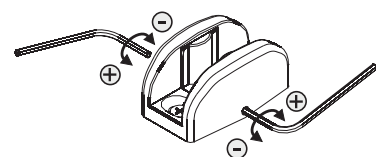

DE Glasbodenführung
GB Glass floor guide
FR Guidage au sol pour portes en verre
ES Guía de suelo para hoja de cristal

120890-04

2 mm

GEZE GmbH
P.O.Box 1363
71229 Leonberg
Germany

Tel.: 0049 7152 203-0
Fax: 0049 7152 203-310
www.geze.com

1

EN 572-2
EN 572-5

2

120890-04