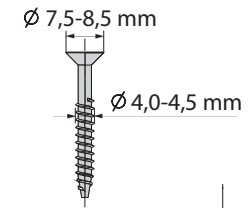

DE Glasbodenführung
GB Glass floor guide
FR Guidage au sol pour portes en verre
ES Guía de suelo para hoja de cristal

120890-04

2 mm

GEZE GmbH
P.O.Box 1363
71229 Leonberg
Germany

Tel.: 0049 7152 203-0
Fax: 0049 7152 203-310
www.geze.com

1

EN 572-2
EN 572-5

2

120890-04