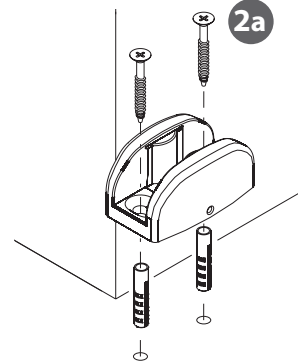

DE Glasbodenführung
GB Glass floor guide
FR Guidage au sol pour portes en verre
ES Guía de suelo para hoja de cristal

120890-04

2 mm

GEZE GmbH
P.O.Box 1363
71229 Leonberg
Germany

Tel.: 0049 7152 203-0
Fax: 0049 7152 203-310
www.geze.com

1

EN 572-2
EN 572-5

2

120890-04