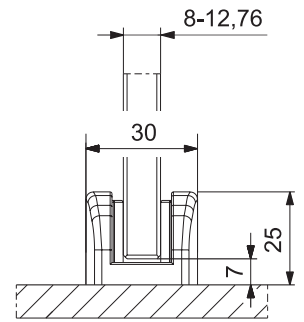

DE Glasbodenführung  
 GB Glass floor guide  
 FR Guidage au sol pour portes en verre  
 ES Guía de suelo para hoja de cristal

120890-04

2 mm

GEZE GmbH  
 P.O.Box 1363  
 71229 Leonberg  
 Germany

Tel.: 0049 7152 203-0  
 Fax: 0049 7152 203-310  
 www.geze.com