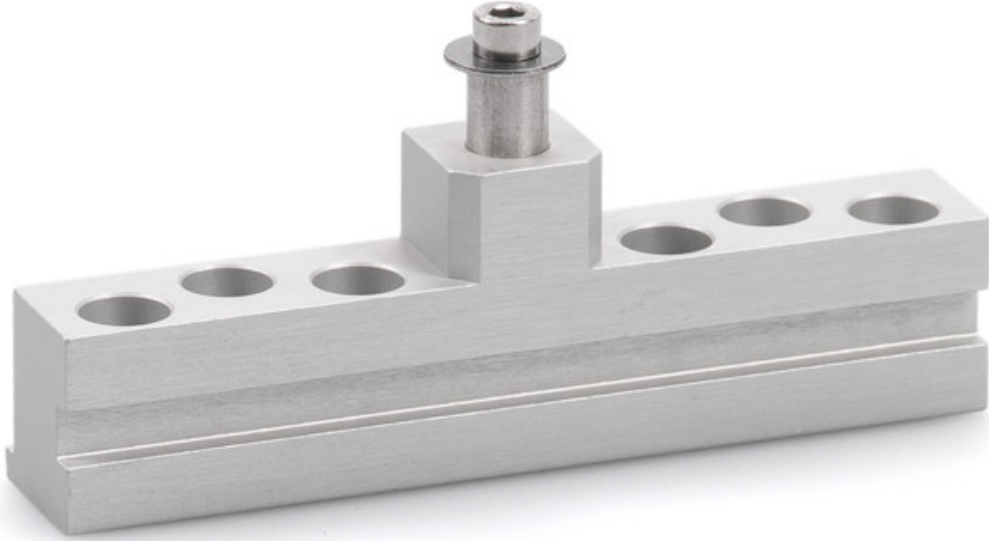

Ürün veri sayfası

Kanat bloğu E 3000

NSK HE *

Pistonlu motor E 1500 S ve E 3000 tavan penceresi montajı için

KULLANIM ALANLARI

→ Heroal 85 tipindeki çatı pencerelerine yan kapatma montajı

ÜRÜN ÖZELLİKLERİ

→ Kolay montaj

TEKNİK VERİLER

Ticari isim

Kanat bloğu E 3000 NSK HE *

SEÇENEKLER / SİPARİŞ BİLGİLERİ

Tanım	Açıklama	Kimlik No.	Renk
Kanat bloğu E 3000 NSK HE *	Yan kapama kenarının çatı pencerelerinde montajı (Heroal 85 D) için uygundur	136206	EV1