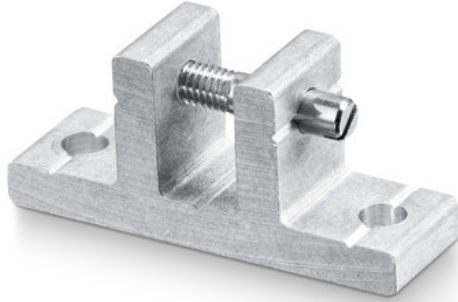

Ürün veri sayfası

Kanat bağlantı parçası

E 1500 *

Pistonlu motor E 1500 N çatı penceresine montaj kiti

KULLANIM ALANLARI

→ Çatı pencerelerinde ana kapanma kenarı montajı