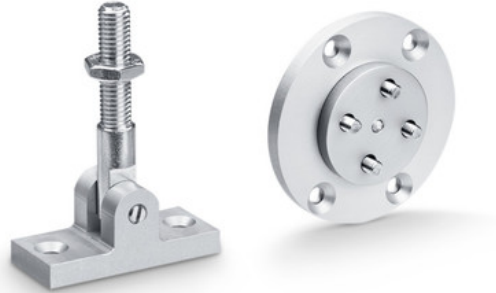

## Döner konsol E 250 NT

Pistonlu motor E 250 NT çatı penceresine montajı için

### KULLANIM ALANLARI

→ Çatı pencerelerinde yan kapatma kenarı montajı

## ÜRÜN ÖZELLİKLERİ

- Mapa civata ve kanat bağlama parçası ile
- Uygun konsol köşebendi ayrıca temin edilebilir

## TEKNİK VERİLER

Ticari isim

Döner konsol E 250 NT