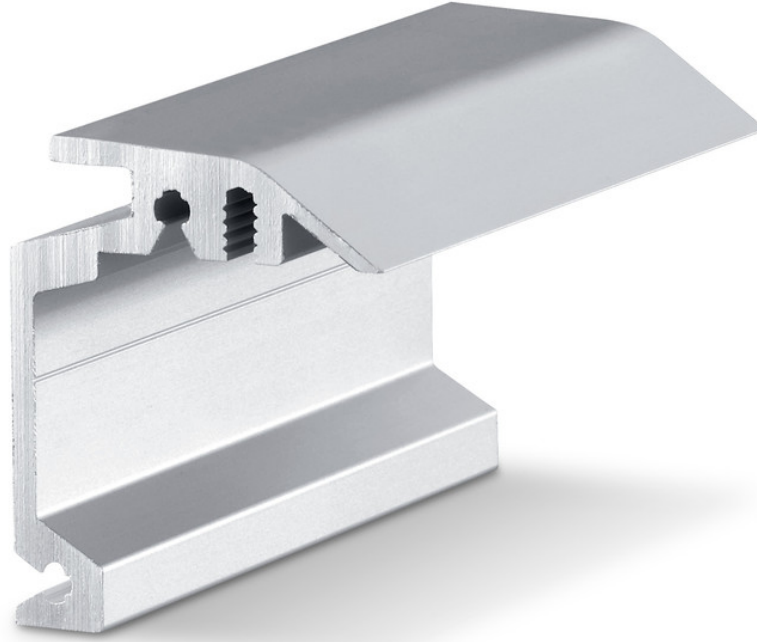

Ürün veri sayfası

Duvar bağlantı parçası gizli Perlan

Sürgü raylarının duvara gizli montajı için duvar bağlantı parçası

KULLANIM ALANLARI

- Duvar montajı için
- 43 mm kalınlığa kadar olan ahşap kanatlar için
- Gizli montaj için
- Komple cam kapılar için

**ÜRÜN ÖZELLİKLERİ**

→ Sürgü raylarının duvara gizli montajı ve 43 mm'ye kadar kanat kalınlıkları için duvar bağlantı parçası

TEKNİK VERİLER

| | |
|-----------------|-------------------------------------|
| Ticari isim | Duvar bağlantı parçası gizli Perlan |
| Kanat malzemesi | Cam, PVC, Metal, Ahşap |
| Kanat sayısı | 1 kanatlı, 2 kanatlı |
| Montaj şekli | Duvar |
| Renk | EV1 |

SEÇENEKLER / SİPARİŞ BİLGİLERİ

| Tanım | Açıklama | Kimlik No. | Renk | Montaj şekli |
|-------------------------------------|---|------------|-------------------------|--------------|
| Duvar bağlantı parçası gizli Perlan | 43 mm'ye kadar kanat kalınlığında kullanım için | 130445 | Paslanmaz çeliğe benzer | Duvar |
| Duvar bağlantı parçası gizli Perlan | 43 mm'ye kadar kanat kalınlığında kullanım için | 130444 | Paslanmaz çeliğe benzer | Duvar |
| Duvar bağlantı parçası gizli Perlan | 43 mm'ye kadar kanat kalınlığında kullanım için | 130447 | Paslanmaz çeliğe benzer | Duvar |
| Duvar bağlantı parçası gizli Perlan | 43 mm'ye kadar kanat kalınlığında kullanım için | 130439 | EV1 | Duvar |
| Duvar bağlantı parçası gizli Perlan | 43 mm'ye kadar kanat kalınlığında kullanım için | 130440 | EV1 | Duvar |
| Duvar bağlantı parçası gizli Perlan | 43 mm'ye kadar kanat kalınlığında kullanım için | 130446 | Paslanmaz çeliğe benzer | Duvar |
| Duvar bağlantı parçası gizli Perlan | 43 mm'ye kadar kanat kalınlığında kullanım için | 130435 | EV1 | Duvar |
| Duvar bağlantı parçası gizli Perlan | 43 mm'ye kadar kanat kalınlığında kullanım için | 130436 | EV1 | Duvar |
| Duvar bağlantı parçası gizli Perlan | 43 mm'ye kadar kanat kalınlığında kullanım için | 130438 | EV1 | Duvar |