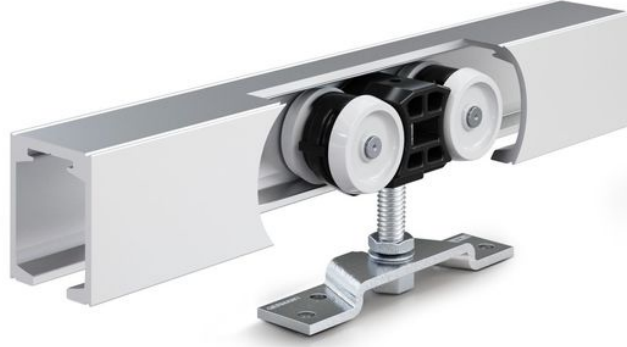

Ürün veri sayfası

Ahşap kanat için

Perlan 140 takım

Duvar montajı ve ahşap kanatlar için sürgü aksamı

KULLANIM ALANLARI

- İç tavan ve duvar montajı için
- 80 kg'a kadar olan kanat ağırlıkları için

ÜRÜN ÖZELLİKLERİ

→ Duvar montajı ve kanat ağırlığı 80 kg'a kadar olan ahşap kanatlar için sürgü aksamı

TEKNİK VERİLER

Ticari isim	Ahşap kanat için Perlan 140 takım
Kanat ağırlığı (maks.)	80 kg
Korozyon koruma sınıfı	2
Renk	EV1

SEÇENEKLER / SIPARIŞ BİLGİLERİ

Tanım	Açıklama	Kimlik No.	Renk	Kanat eni (min.)	Kanat eni (maks.)
Ahşap kanat için Perlan 140 takım	Duvar montaj bağlantısı için askı levhası, duvar bağlantı parçası standart ve Perlan SoftStop, kanat ağırlığı 80 Kg'a kadar. Perlan SoftStop tek taraflı, 2450 mm ray profilinde iki taraflı.	134892	EV1	860 mm	1240 mm
Ahşap kanat için Perlan 140 takım	Duvar montaj bağlantısı için askı levhası, duvar bağlantı parçası standart ve Perlan SoftStop, kanat ağırlığı 80 Kg'a kadar. Perlan SoftStop tek taraflı, 2450 mm ray profilinde iki taraflı.	134891	EV1	535 mm	1000 mm