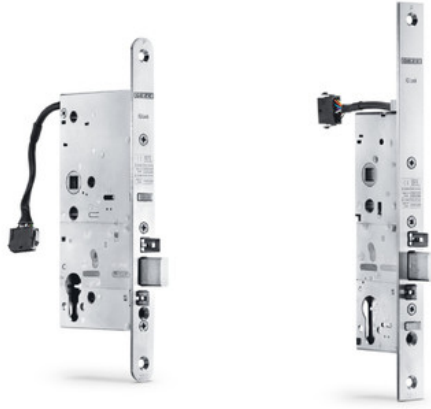

Ürün veri sayfası

IQ lock C *

Tek kanatlı kapı'lar için kilit kontrol kontağı bulunan mekanik kontak kilidi

KULLANIM ALANLARI

- İki kanatlı acil çıkış ve panik kapısı
- Acil çıkış ve kurtarma yolları boyunca kapılar
- Yangın ve duman geçirmez kapılar

ÜRÜN ÖZELLİKLERİ

- Mekanik otomatik kilitleme her kilitlene esnasında otomatik kapı hidroliği devre dışı bırakmaktadır
- Acil çıkış kapı'larını (kilitli olanları da) her zaman acil çıkış istikametinde açık tutan panik fonksiyonu
- İki parçalı çaprazlama kapı dili ön yük altında da sürgünün bloke olmasını önlemektedir
- Entegre kilit kontrol kontağı kapı'nın tam olarak izleme sistemi tarafından gözetim altında olmasını sağlamaktadır
- Seçime göre sabotaj denetimi veya silindir kontak
- RWS emniyetli acil çıkış kapısı devreye alınması anahtarlı buton olmadan mümkündür
- Kilit kasasında ufak arka zımba ölçüsü ve ufak ebatlar

TEKNİK VERİLER

Ticari isim	IQ lock C *
DIN standardına göre kapı yönü	Sol / sağ
Çalışma sıcaklığı	-10 - 50 °C
Panik fonksiyon / mekanik otomatik kilitlemeli	Evet
iki parçalı çaprazlama kapı dili (kilit ile sürgü arasında 3 mm mesafe)	Evet
Kilit durumları için kilit kontrol kontağı	Evet
Seçime göre sabotaj denetimi veya silindir kontak	Evet
Elektrik girişi	N/A, N/A
Kontak yük kapasitesi	30 V / 500 mA
Kırılmaya karşı basınç dayanıklılığı	10000 N
Bağlantı kablosu uzunluğu	10 m