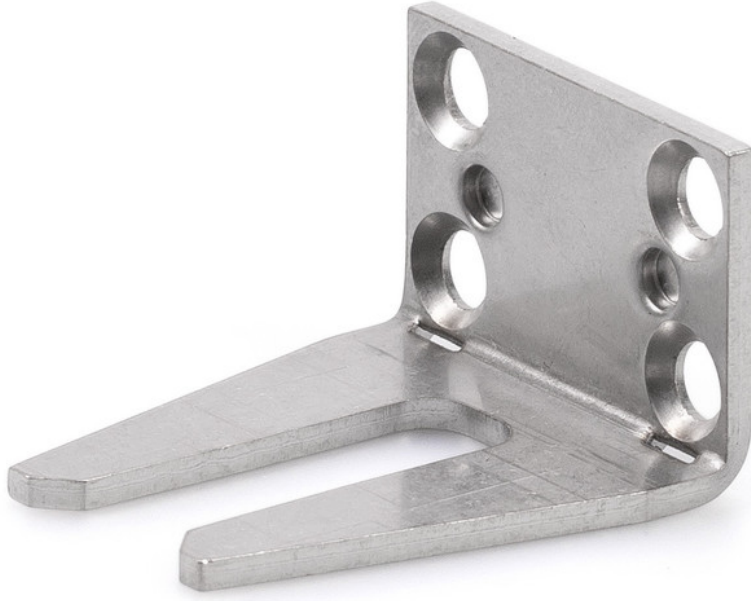

## Ahşap ve PVC pencere kanat montaj kiti \*

Ahşap ve PVC pencerelere montaj kiti

### KULLANIM ALANLARI

→ Dikey eksenli pivot pencere, döner, katlama, sallama ve çevirme pencereler

## ÜRÜN ÖZELLİKLERİ

→ Değişik kilitleme ölçüsünde (8,5 mm ve 11,5 mm) temin edilebilir