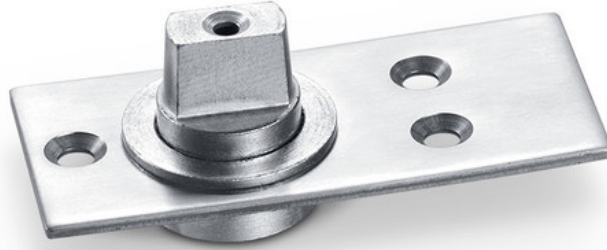

Ürün veri sayfası

DL-FL *

Yassı konik mil (FL) ile alt buji göbeği

KULLANIM ALANLARI

→ Komple cam kapılarda köşe aksesuarlarıyla birlikte

**ÜRÜN ÖZELLİKLERİ**

→ Paslanmaz çelik

TEKNİK VERİLER

Ticari isim	DL-FL *
Yangına dayanıklı kapıların açık tutulması	Hayır

SEÇENEKLER / SİPARİŞ BİLGİLERİ

Tanım	Açıklama	Kimlik No.	Renk
GEZE DL-FL *	Yassı konik mil (FL) ile alt buji göbeği	135393	Paslanmaz çelik