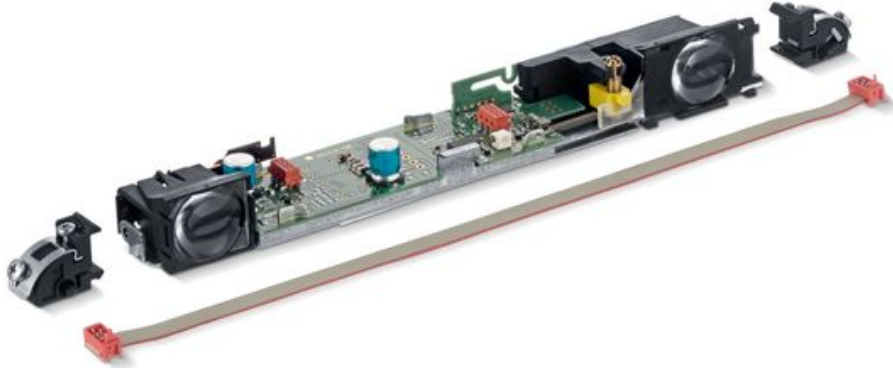

Ürün veri sayfası

GC 335 genişletme kiti

*

Sensör çıtası için aksesuar

KULLANIM ALANLARI

→ GC 335 Sensör çıtalrı için uygun

ÜRÜN ÖZELLİKLERİ

→ Bir slave modülü, bağlantı kablosu ve klips yatağı ile birlikte

TEKNİK VERİLER

Ticari isim	GC 335 genişletme kiti *
Ölçüler	190 x 23 x 34 mm
Besleme voltajı	24 V DC

SEÇENEKLER / SİPARİŞ BİLGİLERİ

Tanım	Açıklama	Kimlik No.	Ölçüler
GC 335 genişletme kiti *	Bir slave modülü, bağlantı kablosu ve klips yatağı ile birlikte	128072	190 x 23 x 34 mm