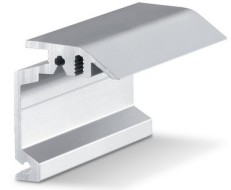

45 mm cam sıkıştırma plakası duvar montaj bağlantılı Perlan 140 cam

Tanım	Açıklama	Kimlik No.
VSG yapıştırma köşebendi kiti *	Cam sıkıştırma plakası 45 mm ile bağlantılı olarak VSG kompozit cam kullanımında 2 adet kısaç pabucu için, yapıştırıcı madde yanında olmadan	133099

KAPI ÇEKME KOLU ÇUBUĞU YAPILANDIRILMIŞ *

Çekme kolu – cam kanatlara montaj için yuvarlak tasarım

Tanım	Kimlik No.	Renk
Kapı çekme kolu çubuğu yapılandırılmış *	127616	Paslanmaz çelik

DUVAR BAĞLANTI PARÇASI GIZLI PERLAN

Sürgü raylarının duvara gizli montajı için duvar bağlantı parçası

Tanım	Açıklama	Kimlik No.	Renk
Duvar bağlantı parçası gizli Perlan	Ölçüye göre, 37 mm'ye kadar kanat kalınlığında kullanım için	130468	Paslanmaz çeliğe benzer
Duvar bağlantı parçası gizli Perlan	Ölçüye göre, 37 mm'ye kadar kanat kalınlığında kullanım için	130462	EV1

PERLAN SOFTSTOP KITI KISA VERSİYON, TEK TARAFLI FRENLI, 80 KG'A KADAR

80 kg'a kadar olan kanat ağırlıkları ve 575 ila 900 mm arası kanat enleri için Perlan SoftStop tek taraflı frenleme

Tanım	Açıklama	Kimlik No.	Kanat eni (min.)	Kanat eni (maks.)
SET KURZ 1-SEITIG Perlan SoftStop (128876)	Takım içinde şunlar mevcuttur: 2 adet makaralı taşıyıcı frenleme birimi ile, 2 adet sonlandırma stoperi, 1 adet tespit civatası ile tetikleyici, 2 adet askı levhası standart	128876	575 mm	900 mm