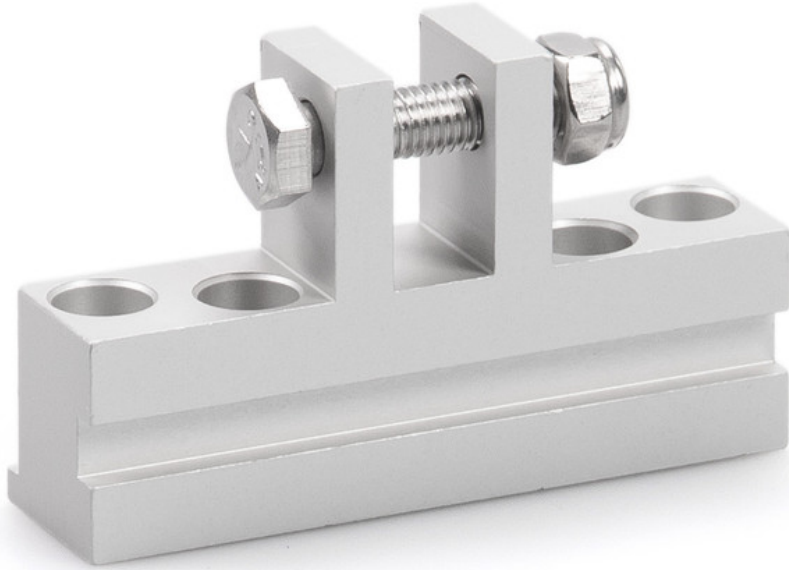

Ürün veri sayfası

Kanat bloğu E 1500

HSK HE *

Pistonlu motor E 1500 N, E 250 NT ve E 350 N çatı pencerelerine montajı için

KULLANIM ALANLARI

→ Heroal 85D tipindeki çatı pencerelerine ana kapanma kenarı montajı

ÜRÜN ÖZELLİKLERİ

→ Kolay montaj

TEKNİK VERİLER

Ticari isim

Kanat bloğu E 1500 HSK HE *

SEÇENEKLER / SİPARİŞ BİLGİLERİ

Tanım	Açıklama	Kimlik No.	Renk
Kanat bloğu E 1500 HSK HE *	Ana kapatma kenarının çatı pencerelerinde montajı (Heroal 85) için uygundur ve aynı zamanda E 250 NT / E 350 N için kullanılabilir	136190	EV1