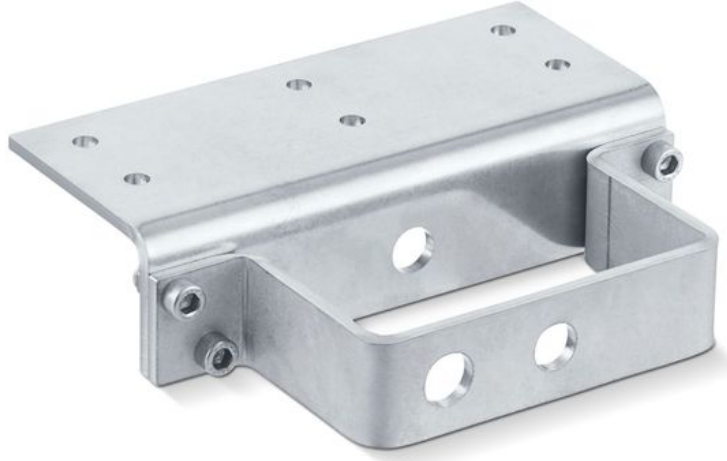

Ürün veri sayfası

Konsol E 1500 NSK S- W-HU *

Pistonlu motor E 1500 N çatı penceresine montaj kiti

KULLANIM ALANLARI

→ Çatı pencerelerinde yan kapatma kenarı montajı Tip Schüco AWS57 RO, Wicona WT 50/60, Hueck VF 50/60

ÜRÜN ÖZELLİKLERİ

→ Kolay montaj

TEKNİK VERİLER

Ticari isim

Konsol E 1500 NSK S-W-HU *

SEÇENEKLER / SİPARİŞ BİLGİLERİ

Tanım	Açıklama	Kimlik No.	Renk
Konsol E 1500 NSK S-W-HU *	Çatı pencerelerinde yan kapatma kenarı montajı (Schüco AWS57 RO, Wicona WT 50/60, Hueck VF 50/60) için uygundur. Teslimat kapsamında kısaç halkası Id. No. 121215 bulunmamaktadır	136184	gümüş rengi