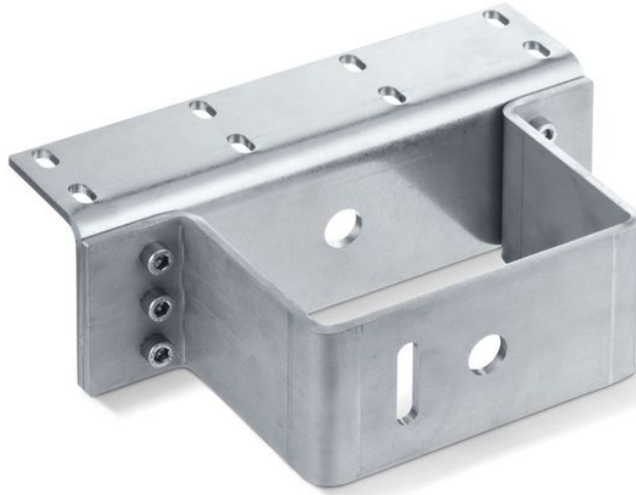

# Konsole E 3000 NSK S

\*

Pistonlu motor E 1500 S ve E 3000 tavan penceresi montajı  
için

## KULLANIM ALANLARI

→ Schüco AWS57 RO tipinde çatı pencerelerine yan kapatma kenarı montajı

## ÜRÜN ÖZELLİKLERİ

→ Kolay montaj