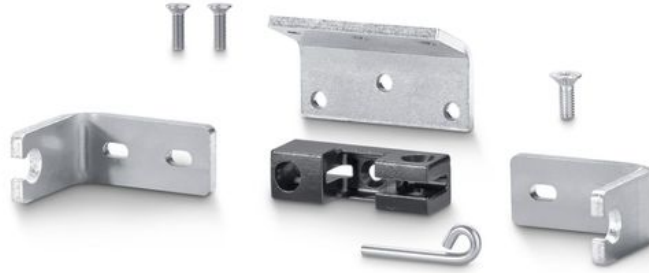

Ürün veri sayfası

Konsol kiti Powerchain tavan özel model

Çatı penceresi için

KULLANIM ALANLARI

- DIŞA DOĞRU AÇILIMLI kasa montajı
- Alüminyum pencerelere montaj

Konsol kiti Powerchain tavan özel model

ÜRÜN ÖZELLİKLERİ

→ Smart fix montaj sistemi ile kolay ve hızlı montaj

TEKNIK VERİLER

Ticari isim

Konsol kiti Powerchain tavan özel model