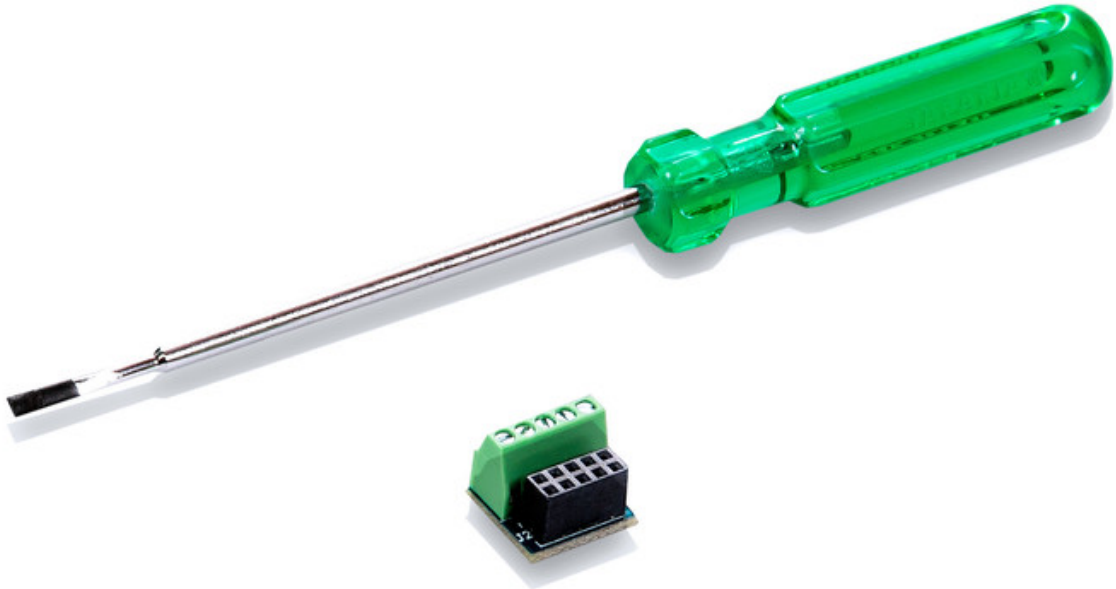

## GC 342 Retrofit arabirimi \*

Önceden kablolanmış kapılarda sensörün basit ve zamandan tasarruf sağlayan kablo bağlantısı için

### KULLANIM ALANLARI

→ GC 342 sensör aksesuarları

# GC 342 Retrofit arabirimi \*

## ÜRÜN ÖZELLİKLERİ

→ Şantiyede çekilen kapı kablolarına bağlantı için tornavida içeren yenileme panosu