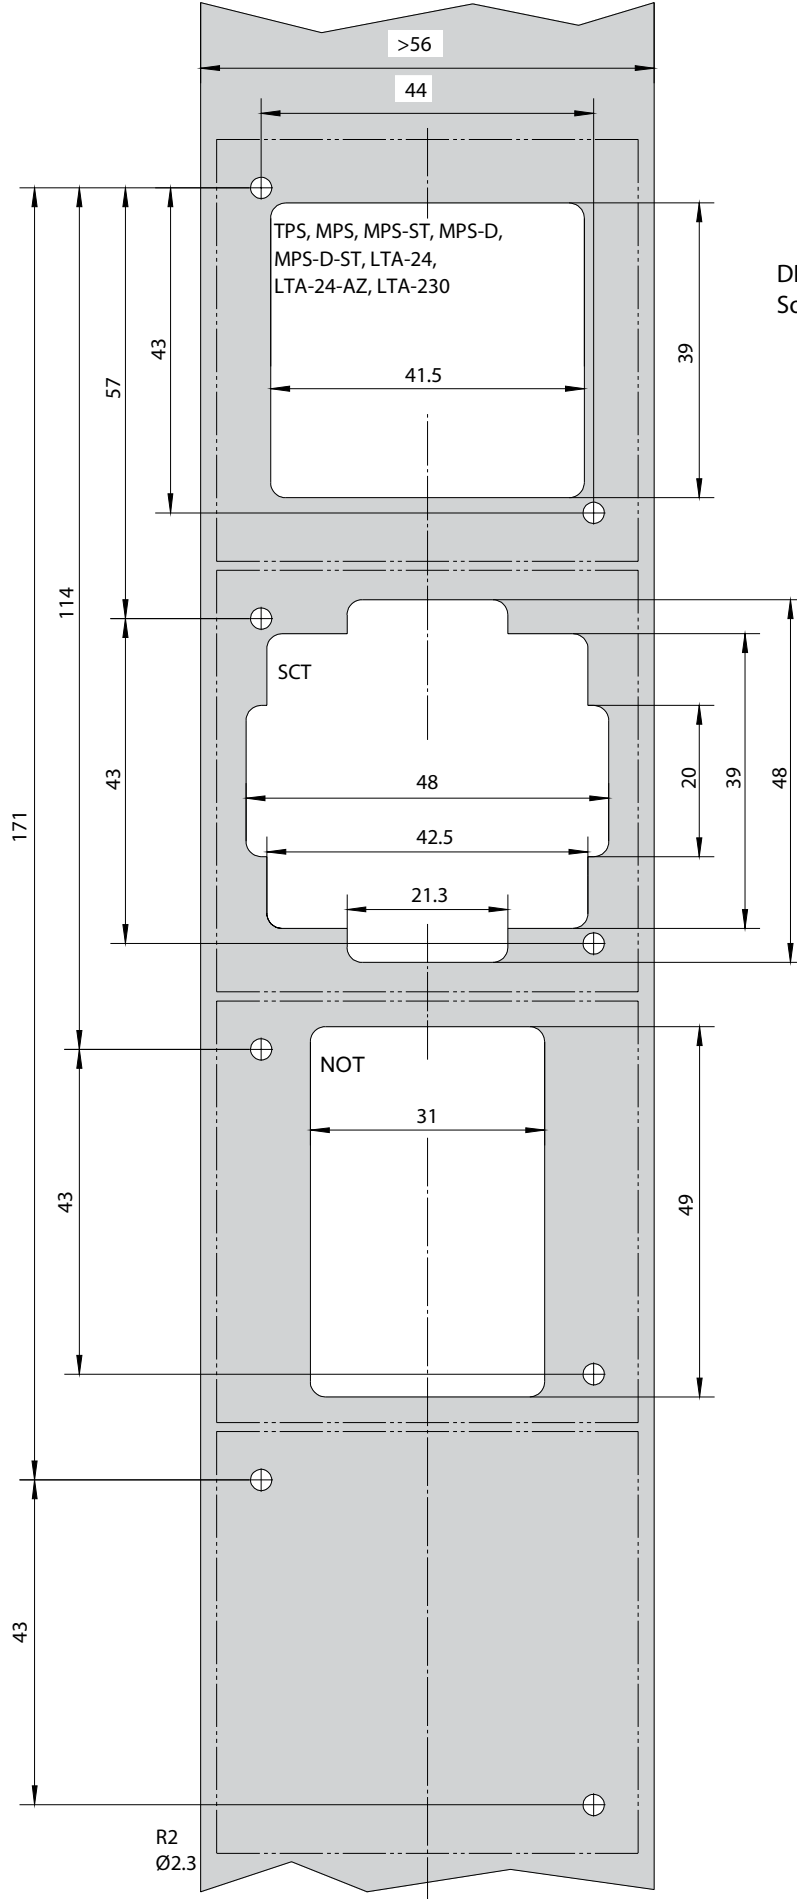

- Standart 55
- E2
- Event

Feller

- EDIZIOdue

Montaj desteği için şablon

Kağıt şablonu ebatları havanın nemliliğine bağlı olarak değişiklik gösterebilir. Bundan dolayı sadece ebat verileri bağlayıcıdır.

► Kullanmadan önce kağıt şablon ebatları kontrol edilmeli ve gerekirse düzeltilmelidir.