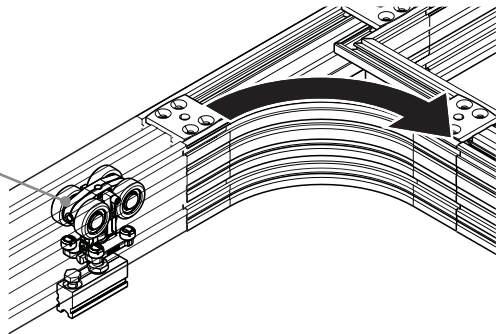

Typ 1A

Typ 2A

161521

161521

1x

Germany

GEZE Sonderkonstruktionen GmbH
Planken 1
97944 Boxberg-Schweigern
Tel. +49 (0) 7930 9294 0
Fax +49 (0) 7930 9294 10
E-Mail: sk.de@geze.com

GEZE GmbH