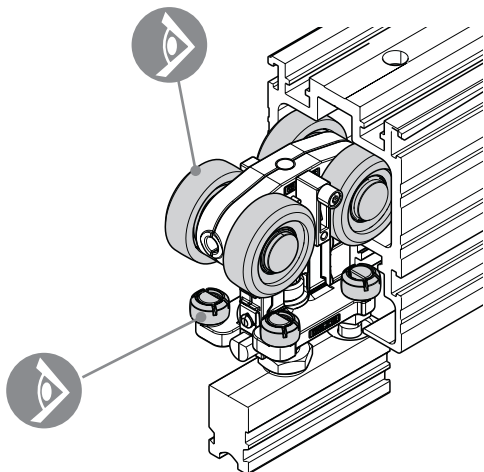

Typ 1A

Typ 2A

161521

161521

1x

Germany

GEZE Sonderkonstruktionen GmbH
Planken 1
97944 Boxberg-Schweigern
Tel. +49 (0) 7930 9294 0
Fax +49 (0) 7930 9294 10
E-Mail: sk.de@geze.com

GEZE GmbH