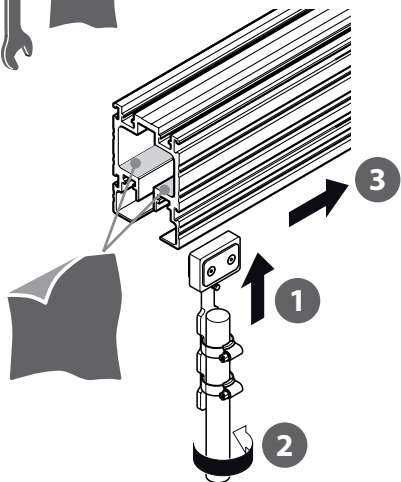

Typ 1A

Typ 2A

161521

161521

1x

Germany

GEZE Sonderkonstruktionen GmbH
Planken 1
97944 Boxberg-Schweigern
Tel. +49 (0) 7930 9294 0
Fax +49 (0) 7930 9294 10
E-Mail: sk.de@geze.com

GEZE GmbH