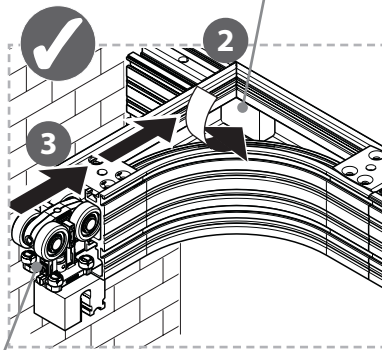

Typ 1A

Typ 2A

161521

161521

1x

Germany

GEZE Sonderkonstruktionen GmbH
Planken 1
97944 Boxberg-Schweigern
Tel. +49 (0) 7930 9294 0
Fax +49 (0) 7930 9294 10
E-Mail: sk.de@geze.com

GEZE GmbH