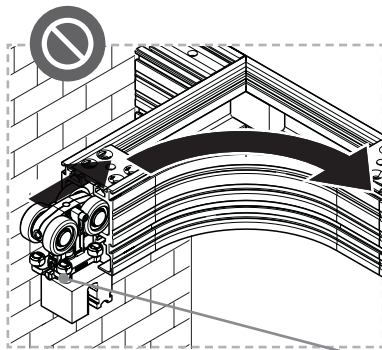

Typ 1A

Typ 2A

161521

161521

1x

Germany

GEZE Sonderkonstruktionen GmbH
Planken 1
97944 Boxberg-Schweigern
Tel. +49 (0) 7930 9294 0
Fax +49 (0) 7930 9294 10
E-Mail: sk.de@geze.com

GEZE GmbH