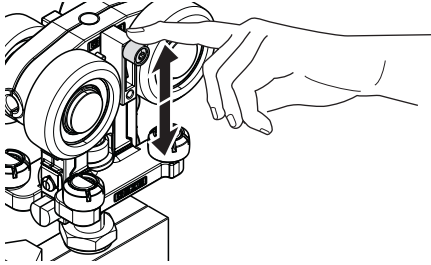

Typ 1A

Typ 2A

161521

161521

1x

Germany

GEZE Sonderkonstruktionen GmbH
Planken 1
97944 Boxberg-Schweigern
Tel. +49 (0) 7930 9294 0
Fax +49 (0) 7930 9294 10
E-Mail: sk.de@geze.com

GEZE GmbH