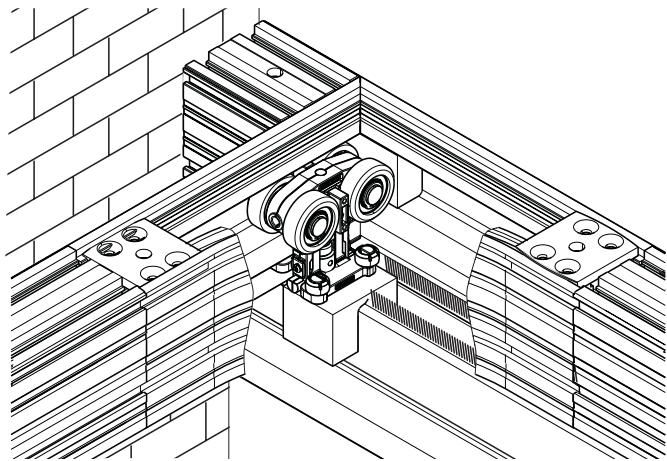

Typ 1A

Typ 2A

161521

161521

1x

Germany

GEZE Sonderkonstruktionen GmbH
Planken 1
97944 Boxberg-Schweigern
Tel. +49 (0) 7930 9294 0
Fax +49 (0) 7930 9294 10
E-Mail: sk.de@geze.com

GEZE GmbH