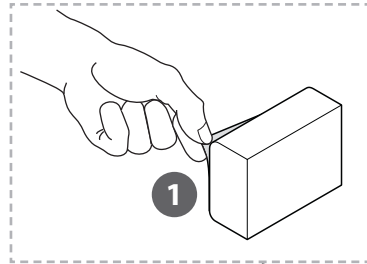

Typ 1A

Typ 2A

161521

161521

1x

Germany

GEZE Sonderkonstruktionen GmbH
Planken 1
97944 Boxberg-Schweigern
Tel. +49 (0) 7930 9294 0
Fax +49 (0) 7930 9294 10
E-Mail: sk.de@geze.com

GEZE GmbH